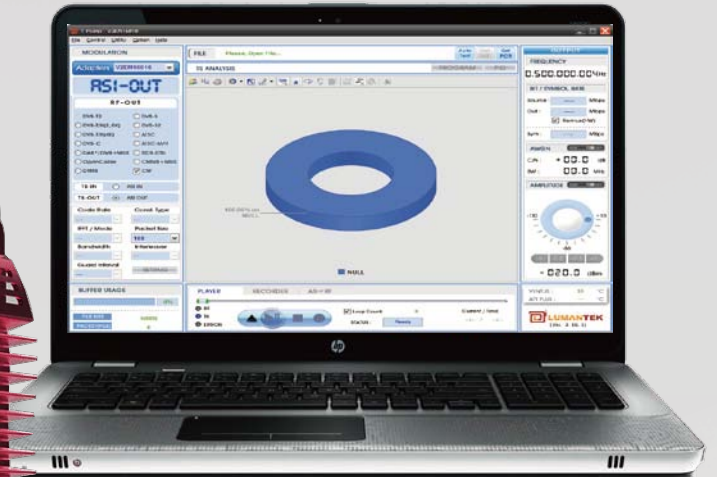

# VENTUS 2.0

新製品

USB タイプ デジタル信号発生器  
30MHz ~ 2.5GHz 対応 DVB-T2/S2 サポート

VENTUS2.0は、ポータブルでトランスポートストリーム、ETI、MFSをストリーミングでき、マルチスタンダード・デジタルTV信号、デジタルラジオ信号等の各種RF信号を出力できる信号発生器です。研究開発でのラボ用途、また生産・検査現場での品質チェック用途に最適です。

## 特長

- USB2.0 サポート、省エネタイプ、アップグレード可能な FPGA ベース・アーキテクチャ採用
- 拡張可能なモジュラ設計
- 超低位相雑音、高精度シンセサイザー (OCXO) 内蔵
- 世界的な放送規格に対応
  - ATSC-M/H、DVB-T/H、DVB-C、DTMB、DAB、DAB+/T-DMB、ISDB-T/B (フルセグ、ワンセグ)、OpenCable、ATSC MDTV、CMMB、
  - DVB-S2/T2、DAB+/DMB、FM (新対応)

## 主な機能

- オンライン・サービスによる他放送規格へのアップグレード可能。
- 他モードへのすばやい切替
- 出力 -110dBm~+7dBm (30MHz~1GHz) -110dBm~+3dBm (1GHz~2.5GHz) 0.1dB ステップ
- 超低位相雑音、高 MER。
- 選択可能な変調およびコーディング・パラメーターを備えたリアルタイム信号。
- インテリジェント・ホワイトノイズジェネレーター (AWGN)。
- TS ストリーム再生、TS レコーダー、TS アナライザ
- USB 2.0 によるリモート・コントロール。(1 台の PC から 4 台コントロール可能)
- 低消費電力。
- リアルタイム変調 (ASI : RF 出力) :ATSC、DVBt/h、
- 自動温度補償。ファンレス熱放散設計。